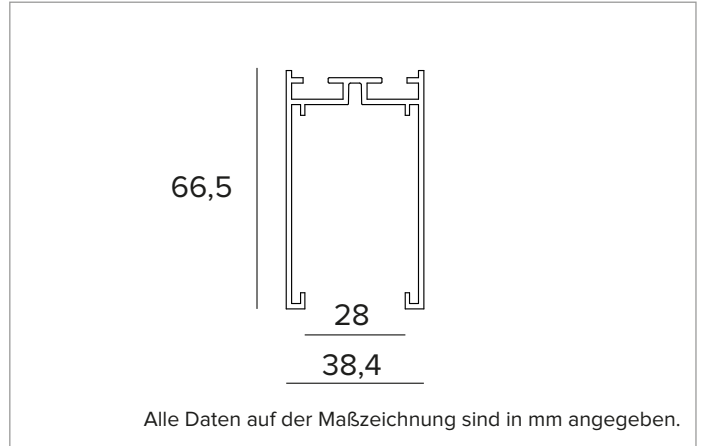

## 1T7052 | OZ Profil für die abgehängte oder Deckeninstallation Profil für die Anbau- oder Pendelmontage für Lichtmodul 25x25mm

2,61

### MECHANISCHE MERKMALE

Profil aus lackiertem extrudiertem Aluminium. Kopfmodul.

**Farbe und Oberfläche:** Kreideweiß

**Abmessungen:** L=3015mm

**Gewicht:** 2,61Kg

**Version:** FÜR LEUCHTMODULE 25x25mm - EINSPEISEPROFIL